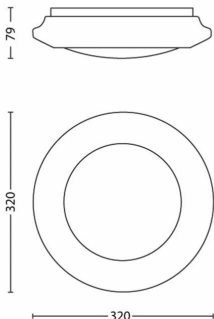

PHILIPS

Lampa sufitowa
Cinnabar 17 W

Lampy sufitowe

2700 K

Biały

33362/31/16