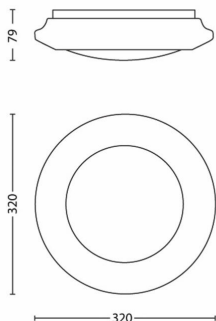

PHILIPS

Lampa sufitowa
Cinnabar 17 W

Lampy sufitowe

4000 K

Biały

33362/31/17