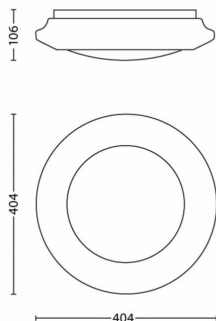

PHILIPS

Lampa sufitowa
Cinnabar 20 W

Lampy sufitowe

2700 K

Biały

33365/31/16