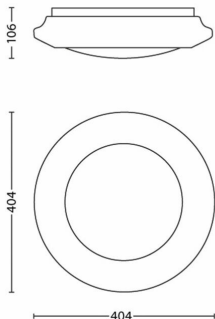

PHILIPS

Lampa sufitowa
Cinnabar 20 W

Lampy sufitowe

4000 K

Biały

33365/31/17