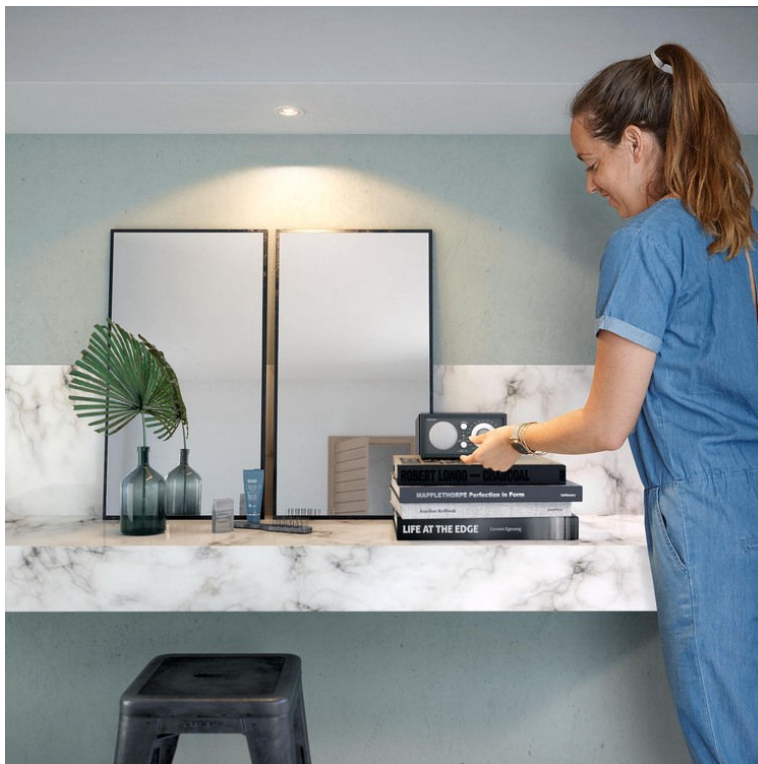

PHILIPS

Podtynkowa oprawa
oświetleniowa Enneper

Lampy wpuszczane

Bez żarówki

biel

50181/31/PN

Stwórz odpowiedni styl oświetlenia

Wbudowany reflektor punktowy Philips Enneper jest wykonany z wysokiej jakości materiałów, a proste wzornictwo pasuje do każdego wnętrza. Wystarczy dobrać żarówkę LED z trzonkiem GU10, aby stworzyć długotrwałe, eleganckie oświetlenie.

Wyjątkowość oprawy

- Żarówka do nabycia osobno
- Łatwa wymiana żarówki

Do zastosowania w salonie i sypialni

- Najwyższej jakości materiały
- Odporny na kurz i rdzę

Zalety

Żarówka do nabycia osobno

Żarówka nie jest dołączona do zestawu z lampą, dzięki czemu możesz wybrać źródło światła, które najlepiej pasuje do Twojego wnętrza i spełnia Twoje oczekiwania. Żarówka LED firmy Philips zapewni wysoką jakość oraz długie godziny użytkowania.

Łatwa wymiana żarówki

Nowy prosty pierścień sprawia, że wymiana żarówki GU10, jest całkowicie bezproblemowa.

Najwyższej jakości materiały

Wbudowany reflektor punktowy jest wykonany z wysokiej jakości materiałów syntetycznych. Dzięki czemu możesz cieszyć się nim w domu przez długie lata.