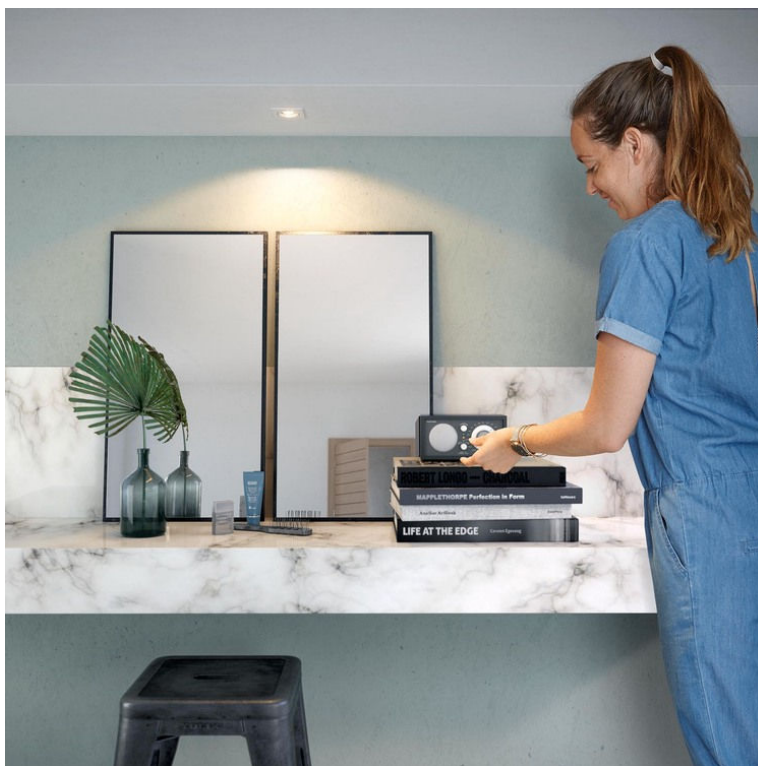

PHILIPS

Podtynkowa oprawa
oświetleniowa Enneper

Lampy wpuszczane

Bez żarówki

biel

50191/31/PN

Stwórz odpowiedni styl oświetlenia

Wbudowany reflektor punktowy Philips Enneper jest wykonany z wysokiej jakości materiałów, a proste wzornictwo pasuje do każdego wnętrza. Wystarczy dobrać żarówkę LED z trzonkiem GU10, aby stworzyć długotrwałe, eleganckie oświetlenie.

Wyjątkowość oprawy

- Żarówka do nabycia osobno
- Łatwa wymiana żarówki

Do zastosowania w salonie i sypialni

- Najwyższej jakości materiały
- Odporny na kurz i rdzę

Zalety

Żarówka do nabycia osobno

Żarówka nie jest dołączona do zestawu z lampą, dzięki czemu możesz wybrać źródło światła, które najlepiej pasuje do Twojego wnętrza i spełnia Twoje oczekiwania. Żarówka LED firmy Philips zapewni wysoką jakość oraz długie godziny użytkowania.

Łatwa wymiana żarówki

Nowy prosty pierścień sprawia, że wymiana żarówki GU10, jest całkowicie bezproblemowa.

Najwyższej jakości materiały

Wbudowany reflektor punktowy jest wykonany z wysokiej jakości materiałów syntetycznych. dzięki czemu możesz cieszyć się nim w domu przez długie lata.