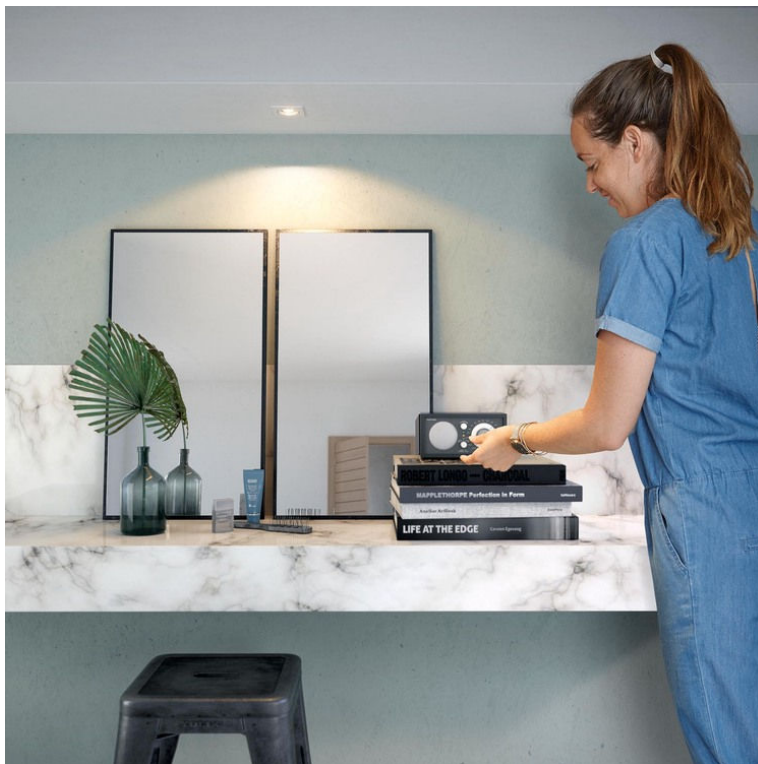

PHILIPS

Podtynkowa oprawa
oświetleniowa Enneper

Lampy wpuszczane

Bez żarówki

biel

50191/31/PN

Stwórz odpowiedni styl oświetlenia

Wbudowany reflektor punktowy Philips Enneper jest wykonany z wysokiej jakości materiałów, a proste wzornictwo pasuje do każdego wnętrza. Wystarczy dobrać żarówkę LED z trzonkiem GU10, aby stworzyć długotrwałe, eleganckie oświetlenie.

Wyjątkowość oprawy

- Żarówka do nabycia osobno
- Łatwa wymiana żarówki

Do zastosowania w salonie i sypialni

- Najwyższej jakości materiały
- Odporny na kurz i rdzę

Zalety

Żarówka do nabycia osobno

Żarówka nie jest dołączona do zestawu z lampą, dzięki czemu możesz wybrać źródło światła, które najlepiej pasuje do Twojego wnętrza i spełnia Twoje oczekiwania. Żarówka LED firmy Philips zapewni wysoką jakość oraz długie godziny użytkowania.

Łatwa wymiana żarówki

Nowy prosty pierścień sprawia, że wymiana żarówki GU10, jest całkowicie bezproblemowa.

Najwyższej jakości materiały

Wbudowany reflektor punktowy jest wykonany z wysokiej jakości materiałów syntetycznych. dzięki czemu możesz cieszyć się nim w domu przez długie lata.