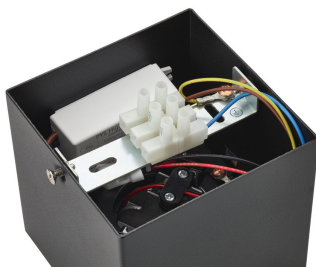

PHILIPS

Sufitowy/ścienny
reflektor punktowy Box

Reflektory punktowe
sufitowe i ściennie

2200–2700 K

Czarny

Z możliwością
przyciemniania; WarmGlow

Najwyższej jakości materiały

50491/30/P0