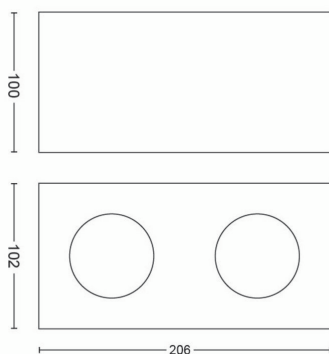

PHILIPS

Sufitowy/ścienny reflektor punktowy Box 2 x

Reflektory punktowe sufitowe i ściennie

2200–2700 K

Czarny

Z możliwością przyciemniania; WarmGlow

Najwyższej jakości materiały

50492/30/PO

Im większe przyciemnienie, tym cieplejsze oświetlenie

Zmień swoją atmosferę w pokoju, aby dopasować ją do tego, co robisz. Dzięki punktom LED firmy Philips WarmGlow można płynnie przyciemnić do odpowiedniego poziomu oświetlenia – od jasnego światła funkcjonalnego do przytulnego, ciepłego blasku. Im bardziej przyciemnisz, tym cieplejsze jest światło.

Wygodne i uspokajające oświetlenie

- Wybierz wysokiej jakości oświetlenie LED i oszczędzaj energię
- Trwałość lampy to nawet 30 lat użytkowania
- Natychmiastowa jasność po włączeniu
- Duża moc strumienia świetlnego – 1000 lumenów
- Zaprojektowane dla komfortu Twoich oczu
- Zintegrowane światło LED
- 5-letnia gwarancja, która zapewni Ci poczucie bezpieczeństwa

Wszechstronne oświetlenie odpowiednie na każdą porę dnia

- Zmień nastrój, regulując przyciemniacz

Ciekawe wzornictwo zapewniające optymalne efekty świetlne

- Trwały materiał wysokiej jakości
- Wiązka światła doskonała do oświetlenia punktowego
- Możliwość regulacji głowicy reflektora gwarantująca maksymalną elastyczność