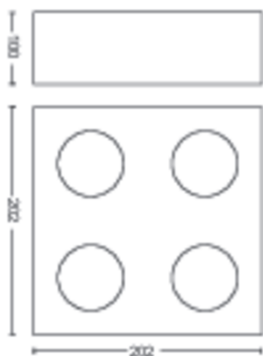

# PHILIPS

Sufitowy/ścienny reflektor punktowy Box 4 x

Reflektory punktowe sufitowe i ściennie

2200–2700 K

Czarny

Z możliwością przyciemniania; WarmGlow

Najwyższej jakości materiały

50494/30/PO