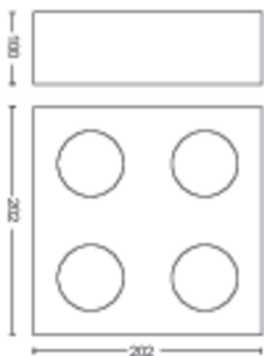

PHILIPS

Sufitowy/ścienny reflektor punktowy Box 4 x

Reflektory punktowe sufitowe i ściennie

2200–2700 K

Czarny

Z możliwością przyciemniania; WarmGlow

Najwyższej jakości materiały

50494/30/PO