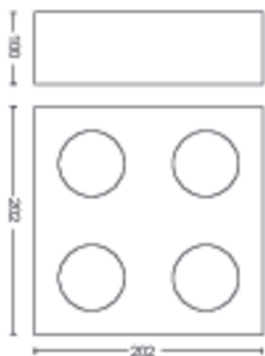

# PHILIPS

Sufitowy/ścienny reflektor punktowy Box 4 x

Reflektory punktowe sufitowe i ściennie

2200–2700 K

Czarny

Z możliwością przyciemniania; WarmGlow

Najwyższej jakości materiały

50494/30/PO