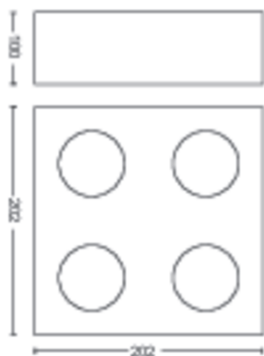

# PHILIPS

Sufitowy/ścienny reflektor punktowy Box 4 x

Reflektory punktowe sufitowe i ściennie

2200–2700 K

Biały

Z możliwością przyciemniania; WarmGlow

Najwyższej jakości materiały

50494/31/P0