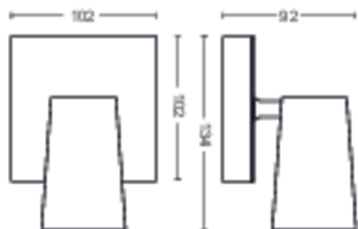

PHILIPS

Sufitowy/ścienny reflektor punktowy Paisley

Reflektory punktowe sufitowe i ściennie

Bez żarówki

Biały

50571/31/PN