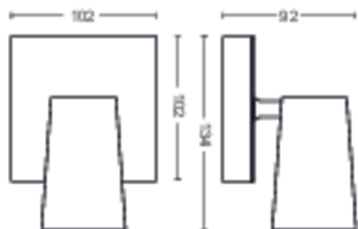

PHILIPS

Sufitowy/ścienny reflektor punktowy Paisley

Reflektory punktowe sufitowe i ściennie

Bez żarówki

Aluminium

50571/48/PN