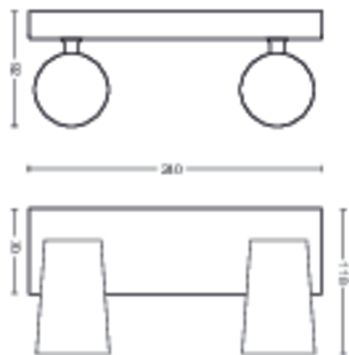

PHILIPS

Sufitowy/ścienny reflektor punktowy Paisley 2 x

Reflektory punktowe sufitowe i ścienne

Bez żarówki

Biały

50572/31/PN