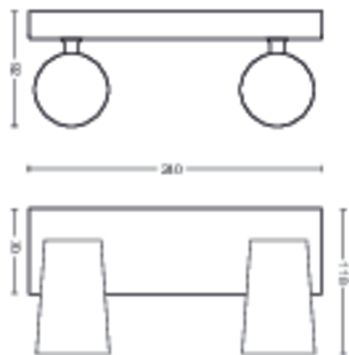

PHILIPS

Sufitowy/ścienny reflektor punktowy Paisley 2 x

Reflektory punktowe sufitowe i ściennie

Bez żarówki

Aluminium

50572/48/PN