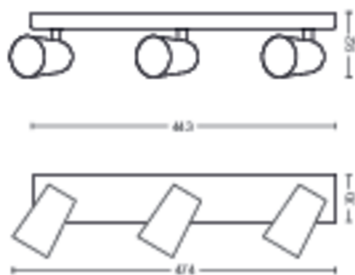

PHILIPS

Sufitowy/ścienny reflektor punktowy Paisley 3 x

Reflektory punktowe sufitowe i ścienne

Bez żarówki

Biały

50573/31/PN