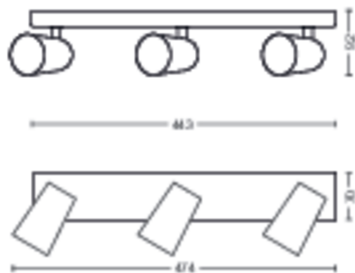

PHILIPS

Sufitowy/ścienny reflektor punktowy Paisley 3 x

Reflektory punktowe sufitowe i ścienne

Bez żarówki

Biały

50573/31/PN