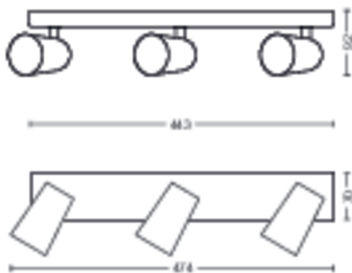

PHILIPS

Sufitowy/ścienny reflektor punktowy Paisley 3 x

Reflektory punktowe sufitowe i ścienne

Bez żarówki

Aluminium

50573/48/PN