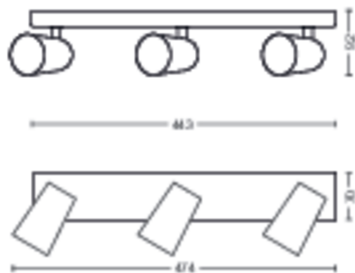

PHILIPS

Sufitowy/ścienny reflektor punktowy Paisley 3 x

Reflektory punktowe sufitowe i ścienne

Bez żarówki

Aluminium

50573/48/PN