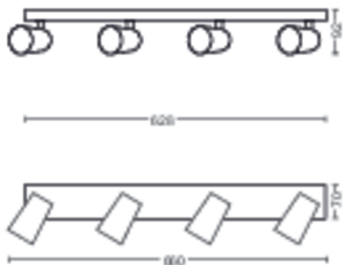

PHILIPS

Sufitowy/ścienny reflektor punktowy Paisley 4 x

Reflektory punktowe sufitowe i ściennie

Bez żarówki

Biały

50574/31/PN