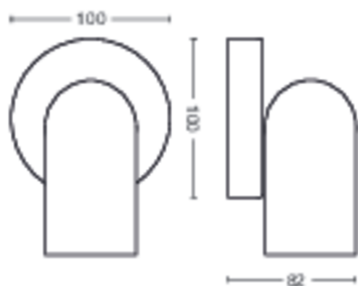

PHILIPS

Sufitowy/ścienny
reflektor punktowy
Pongee

Reflektory punktowe
sufitowe i ściennie

Bez żarówki

Czarny

50581/30/PN