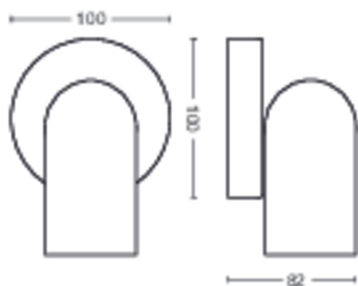

PHILIPS

Sufitowy/ścienny
reflektor punktowy
Pongee

Reflektory punktowe
sufitowe i ściennie

Bez żarówki

Biały

50581/31/PN