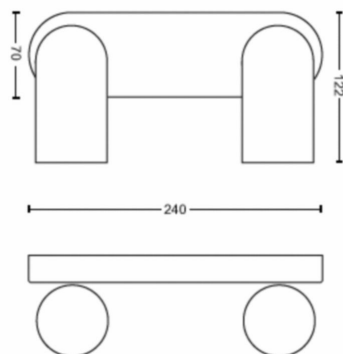

PHILIPS

Sufitowy/ścienny reflektor punktowy Pongee 2 x

Reflektory punktowe sufitowe i ściennie

Bez żarówki

Czarny

50582/30/PN