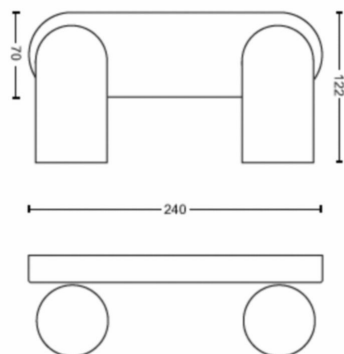

PHILIPS

Sufitowy/ścienny reflektor punktowy Pongee 2 x

Reflektory punktowe sufitowe i ściennie

Bez żarówki

Czarny

50582/30/PN