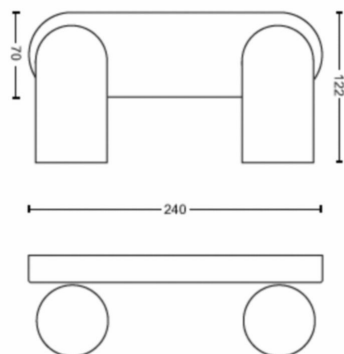

PHILIPS

Sufitowy/ścienny reflektor punktowy Pongee 2 x

Reflektory punktowe sufitowe i ściennie

Bez żarówki

Biały

50582/31/PN