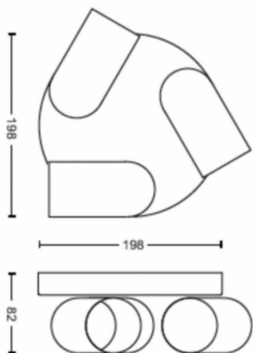

PHILIPS

Sufitowy/ścienny reflektor punktowy Pongee 3 x

Reflektory punktowe sufitowe i ściennie

Bez żarówki

Czarny

50583/30/PN