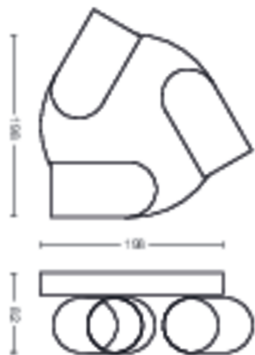

PHILIPS

Sufitowy/ścienny reflektor punktowy Pongee 3 x

Reflektory punktowe sufitowe i ścienne

Bez żarówki

Czarny

50583/30/PN