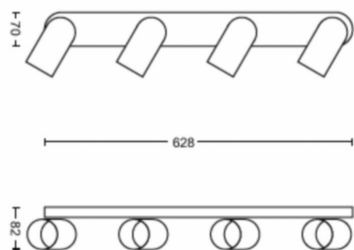

PHILIPS

Sufitowy/ścienny reflektor punktowy Pongee 4 x

Reflektory punktowe sufitowe i ścienne

Bez żarówki

Czarny

50584/30/PN