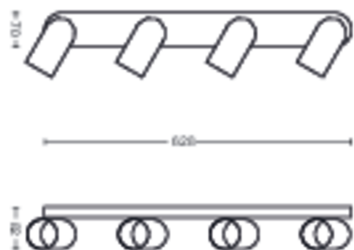

PHILIPS

Sufitowy/ścienny reflektor punktowy Pongee 4 x

Reflektory punktowe sufitowe i ściennie

Bez żarówki

Biały

50584/31/PN