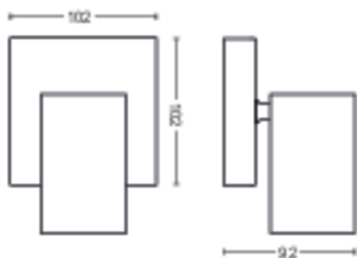

PHILIPS

Sufitowy/ścienny reflektor punktowy Kosipo

Reflektory punktowe sufitowe i ściennie

Bez żarówki

Czarny

50591/30/PN