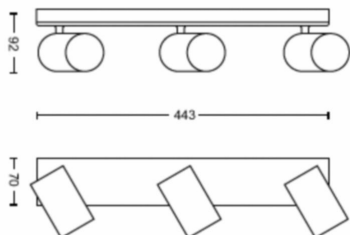

PHILIPS

Sufitowy/ścienny reflektor punktowy Kosipo 3 x

Reflektory punktowe sufitowe i ściennie

Bez żarówki

Czarny

50593/30/PN