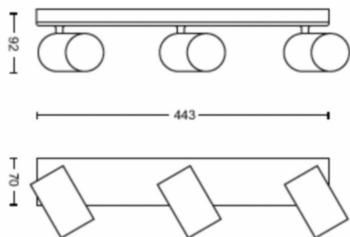

PHILIPS

Sufitowy/ścienny reflektor punktowy Kosipo 3 x

Reflektory punktowe sufitowe i ścienne

Bez żarówki

Czarny

50593/30/PN