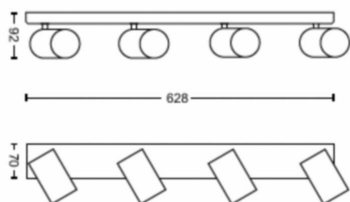

PHILIPS

Sufitowy/ścienny reflektor punktowy Kosipo 4 x

Reflektory punktowe sufitowe i ściennie

Bez żarówki

Czarny

50594/30/PN