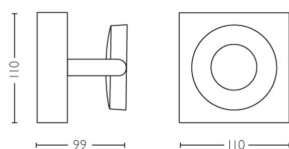

Im większe przyciemnienie, tym cieplejsze oświetlenie

Zmień swoją atmosferę w pokoju, aby dopasować ją do tego, co robisz. Dzięki punktom LED firmy Philips WarmGlow można płynnie przyciemnić do odpowiedniego poziomu oświetlenia – od jasnego światła funkcjonalnego do przytulnego, ciepłego blasku. Im bardziej przyciemnisz, tym cieplejsze jest światło.

Wygodne i uspokajające oświetlenie

- ClickFix – łatwy montaż
- Wybierz wysokiej jakości oświetlenie LED i oszczędzaj energię
- Trwałość lampy to nawet 30 lat użytkowania
- Natychmiastowa jasność po włączeniu
- Duża moc strumienia świetlnego – 500 lumenów
- Zaprojektowane dla komfortu Twoich oczu
- Zintegrowane światło LED
- 5-letnia gwarancja, która zapewni Ci poczucie bezpieczeństwa

Wszechstronne oświetlenie odpowiednie na każdą porę dnia

- Zmień nastrój, regulując przyciemniacz

Ciekawe wzornictwo zapewniające optymalne efekty świetlne

- Trwały materiał wysokiej jakości
- Możliwość regulacji głowicy reflektora gwarantująca maksymalną elastyczność
- Wiązka światła doskonała do oświetlenia punktowego