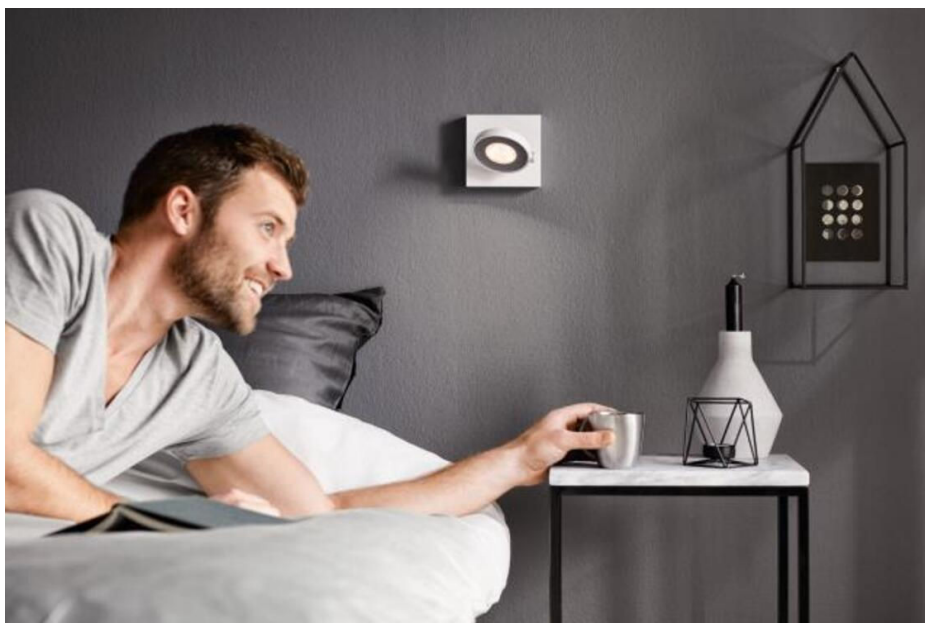

PHILIPS

Sufitowy/ścienny reflektor punktowy Clockwork

Reflektory punktowe sufitowe i ścienne

2200–2700 K

Biały

Z możliwością przyciemniania; WarmGlow

Łatwa instalacja dzięki ClickFix

53170/31/PO

Im większe przyciemnienie, tym cieplejsze oświetlenie

Zmień swoją atmosferę w pokoju, aby dopasować ją do tego, co robisz. Dzięki punktom LED firmy Philips WarmGlow można płynnie przyciemnić do odpowiedniego poziomu oświetlenia – od jasnego światła funkcjonalnego do przytulnego, ciepłego blasku. Im bardziej przyciemnisz, tym cieplejsze jest światło.

Wygodne i uspokajające oświetlenie

- ClickFix – łatwy montaż
- Wybierz wysokiej jakości oświetlenie LED i oszczędzaj energię
- Trwałość lampy to nawet 30 lat użytkowania
- Natychmiastowa jasność po włączeniu
- Duża moc strumienia świetlnego – 500 lumenów
- Zaprojektowane dla komfortu Twoich oczu
- Zintegrowane światło LED
- 5-letnia gwarancja, która zapewni Ci poczucie bezpieczeństwa

Duża moc strumienia świetlnego – 500 lumenów

Dom rozświetlony wysokiej jakości światłem

Łagodne światło LED, które nie męczy wzroku

Łatwo zauważyć, jak silne światło może męczyć oczy. Zbyt jasne powoduje powstawanie odbłasków. Zbyt łagodne powoduje migotanie. Teraz możesz delikatnie rozjaśnić swój świat diodami LED zaprojektowanymi tak, aby były delikatne dla oczu i tworzyły idealną atmosferę w Twoim domu.