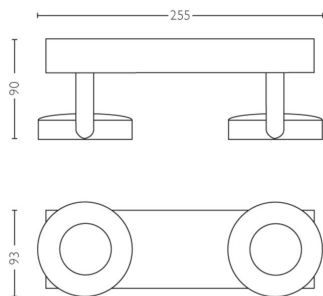

Im większe przyciemnienie, tym cieplejsze oświetlenie

Zmień swoją atmosferę w pokoju, aby dopasować ją do tego, co robisz. Dzięki punktom LED firmy Philips WarmGlow można płynnie przyciemnić do odpowiedniego poziomu oświetlenia – od jasnego światła funkcjonalnego do przytulnego, ciepłego blasku. Im bardziej przyciemnisz, tym cieplejsze jest światło.

Wygodne i uspokajające oświetlenie

- ClickFix – łatwy montaż
- Wybierz wysokiej jakości oświetlenie LED i oszczędzaj energię
- Trwałość lampy to nawet 30 lat użytkowania
- Natychmiastowa jasność po włączeniu
- Duża moc strumienia świetlnego – 1000 lumenów
- Zaprojektowane dla komfortu Twoich oczu
- Zintegrowane światło LED
- 5-letnia gwarancja, która zapewni Ci poczucie bezpieczeństwa

Wszechstronne oświetlenie odpowiednie na każdą porę dnia

- Zmień nastrój, regulując przyciemniacz

Ciekawe wzornictwo zapewniające optymalne efekty świetlne

- Trwały materiał wysokiej jakości
- Możliwość regulacji głowicy reflektora gwarantująca maksymalną elastyczność
- Wiązka światła doskonała do oświetlenia punktowego