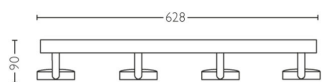

Im większe przyciemnienie, tym cieplejsze oświetlenie

Zmień swoją atmosferę w pokoju, aby dopasować ją do tego, co robisz. Dzięki punktom LED firmy Philips WarmGlow można płynnie przyciemnić do odpowiedniego poziomu oświetlenia – od jasnego światła funkcjonalnego do przytulnego, ciepłego blasku. Im bardziej przyciemnisz, tym cieplejsze jest światło.

Wygodne i uspokajające oświetlenie

- ClickFix – łatwy montaż
- Wybierz wysokiej jakości oświetlenie LED i oszczędzaj energię
- Trwałość lampy to nawet 30 lat użytkowania
- Natychmiastowa jasność po włączeniu
- Duża moc strumienia świetlnego – 2000 lumenów
- Zaprojektowane dla komfortu Twoich oczu
- Zintegrowane światło LED
- 5-letnia gwarancja, która zapewni Ci poczucie bezpieczeństwa

Wszechstronne oświetlenie odpowiednie na każdą porę dnia

- Zmień nastrój, regulując przyciemniacz

Ciekawe wzornictwo zapewniające optymalne efekty świetlne

- Trwały materiał wysokiej jakości
- Możliwość regulacji głowicy reflektora gwarantująca maksymalną elastyczność
- Wiązka światła doskonała do oświetlenia punktowego