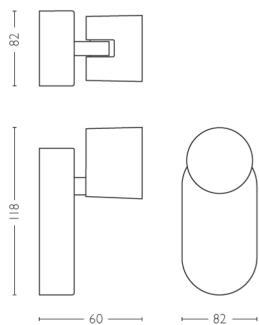

Im większe przyciemnienie, tym cieplejsze oświetlenie

Zmień swoją atmosferę w pokoju, aby dopasować ją do tego, co robisz. Dzięki punktom LED firmy Philips WarmGlow można płynnie przyciemnić do odpowiedniego poziomu oświetlenia – od jasnego światła funkcjonalnego do przytulnego, ciepłego blasku. Im bardziej przyciemnisz, tym cieplejsze jest światło.

Wygodne i uspokajające oświetlenie

- ClickFix – łatwy montaż
- Wybierz wysokiej jakości oświetlenie LED i oszczędzaj energię
- Trwałość lampy to nawet 30 lat użytkowania
- Natychmiastowa jasność po włączeniu
- Duża moc strumienia świetlnego – 500 lumenów
- Zaprojektowane dla komfortu Twoich oczu
- Zintegrowane światło LED
- 5-letnia gwarancja, która zapewni Ci poczucie bezpieczeństwa

Wszechstronne oświetlenie odpowiednie na każdą porę dnia

- Zmień nastrój, regulując przyciemniacz

Ciekawe wzornictwo zapewniające optymalne efekty świetlne

- Trwały materiał wysokiej jakości
- Możliwość regulacji głowicy reflektora gwarantująca maksymalną elastyczność
- Wiązka światła doskonała do oświetlenia punktowego