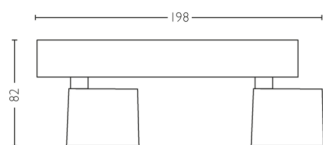

PHILIPS

Sufitowy/ścienny reflektor punktowy Star 2 x

Reflektory punktowe sufitowe i ścienne

2200–2700 K

Biały

Z możliwością przyciemniania; WarmGlow

Łatwa instalacja dzięki ClickFix

56242/31/P0