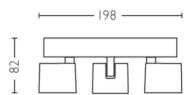

56243/31/P0