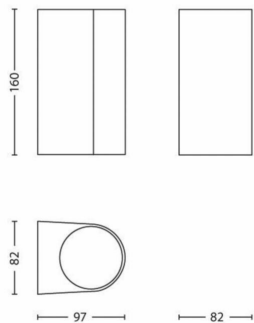

PHILIPS

Kinkiet Nightingale 35
W GU10 bez żarówki

Oprawy zewnętrzne

Bez żarówki

Stal nierdzewna

Wodoodporne

8718696154007