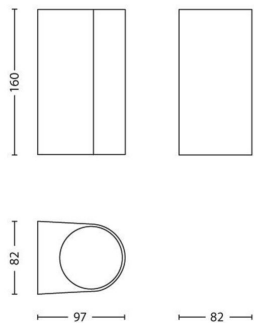

PHILIPS

Kinkiet Nightingale 35
W GU10 bez żarówki

Oprawy zewnętrzne

Bez żarówki

Rdza

Wodoodporne

8718696154014