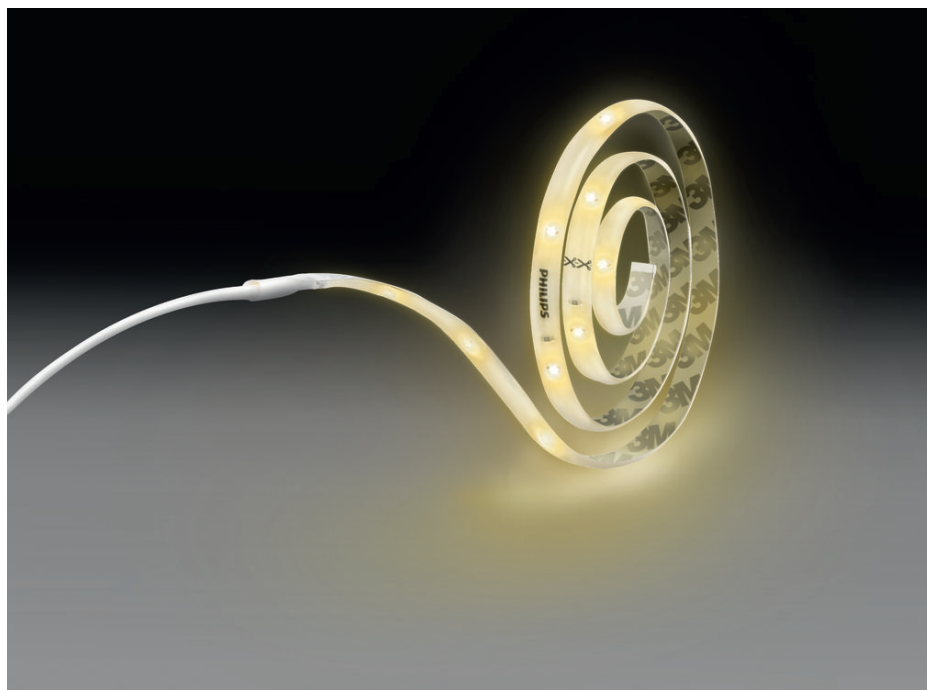

PHILIPS

Listwa świetlna 5 m
RGB

Taśmy LED

RGB

Przezroczysta

Z możliwością
przyciemniania;RGB

8718696164242

Pokoloruj swój świat z taśmami oświetleniowymi Philips LED

Pilot umożliwia łatwe sterowanie taśmą oświetleniową i płynne przyciemnianie światła do odpowiedniego poziomu. Zmieniaj kolor według własnego uznania, wybierając spośród 30 zdefiniowanych barw. Taśmy oświetleniowe Philips LED są łatwe w montażu, można je przyciąć na wymiar i przykleić do dowolnej powierzchni

Łatwa instalacja

- Możliwość skrócenia do odpowiedniej długości

Podłącz i korzystaj

- Prosta instalacja: wystarczy podłączyć i uruchomić

Sterowanie

- Dla wygody w zestawie pilot do sterowania światłem

Zalety

Prosta instalacja: wystarczy podłączyć i uruchomić

Nasze gotowe do użycia taśmy oświetleniowe są proste w montażu, więc możesz zacząć korzystać z nich od razu. Wszystko, czego potrzebujesz, znajdziesz w pudełku.