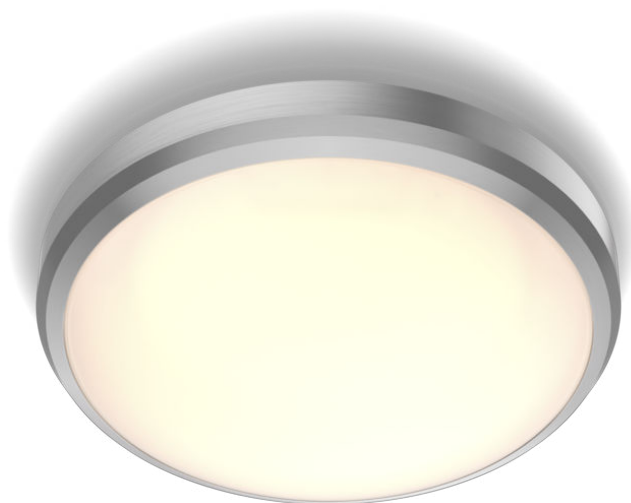

# PHILIPS

Lampa sufitowa  
Doris 6 W

Lampy sufitowe

2700 K

Nikiel

Wodoodporne

8718699758820

## Komfortowe oświetlenie LED, które nie jest męczące dla oczu

Lampy Philips LED zapewniają światło komfortowe dla oczu.