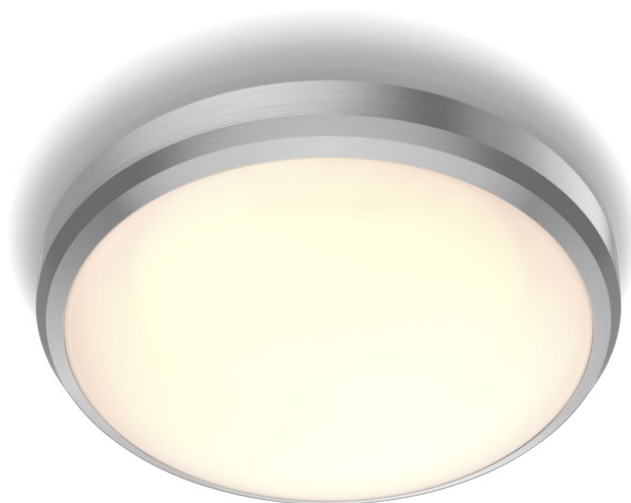

PHILIPS

Lampa sufitowa
Doris 6 W

Lampy sufitowe

2700 K

Nikiel

Wodoodporne

8718699758820

Komfortowe oświetlenie LED, które nie jest męczące dla oczu

Lampy Philips LED zapewniają światło komfortowe dla oczu.

Łatwość obsługi

- Łatwa instalacja

Bezpieczeństwo

- Odporność na wilgoć

Najwyższa jakość

- EyeComfort — światło przyjazne dla Twoich oczu
- Łatwe czyszczenie

Gładkie i łatwo czyszczące się materiały zapewniają elegancki wygląd w całym domu.

Duża trwałość – do 15 000 godzin

Technologia LED firmy Philips wydłuża żywotność produktu do 15 000 godzin.

Dane techniczne