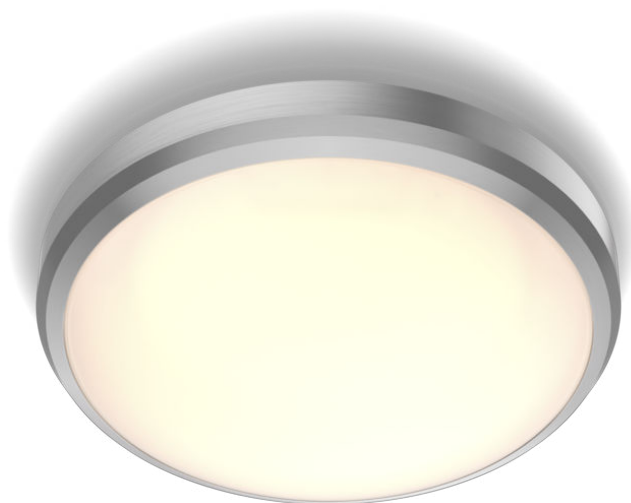

PHILIPS

Lampa sufitowa
Doris 6 W

Lampy sufitowe

2700 K

Nikiel

Wodoodporne

8718699758820

Komfortowe oświetlenie LED, które nie jest męczące dla oczu

Lampy Philips LED zapewniają światło komfortowe dla oczu.

Łatwość obsługi

- Łatwa instalacja

Bezpieczeństwo

- Odporność na wilgoć

Najwyższa jakość

- EyeComfort — światło przyjazne dla Twoich oczu
- Łatwe czyszczenie

Gładkie i łatwo czyszczące się materiały zapewniają elegancki wygląd w całym domu.

Duża trwałość – do 15 000 godzin

Technologia LED firmy Philips wydłuża żywotność produktu do 15 000 godzin.

Dane techniczne

Właściwości źródła światła

- Użycie zgodne z przeznaczeniem: Do wewnątrz

Stylistyka i wykończenie

- Kolor: Nikiel
- Materiał: Metalowy, Plastik

Trwałość

- Liczba cykli pracy: 15 000

Dodatkowe funkcje/akcesoria w zestawie