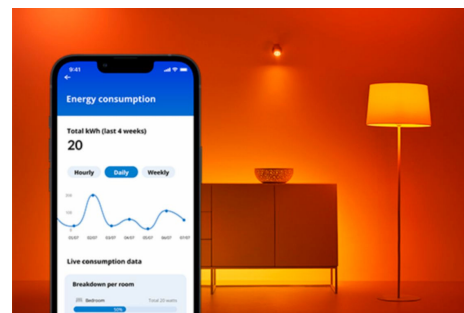

Żarówka 60 W A60 E27

Inteligentne żarówki są jak nasze codzienne doświadczenia — mogą być naprawdę bardzo zróżnicowane. Może i ta żarówka WiZ ma podstawowy kształt A60, jednocześnie oferuje jednak zdecydowanie unikatową cechę, jaką jest możliwość dostosowania białego światła LED pod kątem konkretnych potrzeb i preferencji. Zaplanuj chłodne światło sprzyjające koncentracji lub przytulne, ciepłe światło pasujące do chwil odpoczynku — wybierz to, co najlepiej sprosta Twoim oczekiwaniom i da Ci najwięcej radości i przyjemności w domu. Wszystkimi źródłami światła można sterować za pośrednictwem sieci Wi-Fi, korzystając z aplikacji WiZ, pilota WiZ lub głosu.

NAJWAŻNIEJSZE CECHY PRODUKTU

- Inteligentna żarówka z możliwością przyciemniania generująca ciepłe białe światło
- Do 806 lm
- Po prostu wkręć i korzystaj
- Sterowanie za pomocą aplikacji lub głosu

Łatwe do skonfigurowania inteligentne funkcje oświetleniowe

Wystarczy podłączyć urządzenie WiZ do sieci Wi-Fi, aby uzyskać natychmiastowy dostęp do inteligentnych funkcji. Możesz łatwo sterować światłem kiedy jesteś poza domem przez zaplanowanie automatycznego włączania i wyłączania światła. Nie ma potrzeby instalowania dodatkowego sprzętu, takiego jak koncentrator czy brama dostępu do sieci!

Monitoruj zużycie energii

W aplikacji WiZ możesz zobaczyć, ile energii zużywają Twoje lampy. Za pomocą raportów dziennych i tygodniowych możesz łatwo kontrolować zużycie energii w domu.

Dopasuj światła do swojego dnia