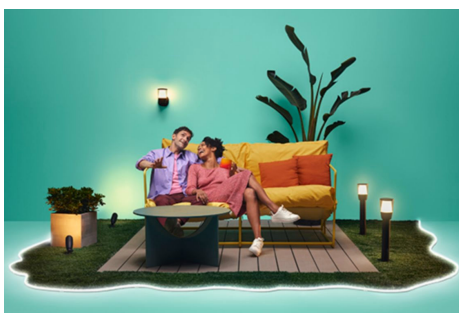

Świczka 40 W C37 E14

Kto nie lubi światła świec? Te energooszczędne żarówki LED w kształcie świecy pozwalają uzyskać elegancki efekt kandelabrow bez ryzyka pożaru. Przyciemnij lub rozjaśnij światło jednym dotknięciem opcji w aplikacji WiZ lub przycisku na pilocie WiZ albo nawet własnym głosem. Możesz nawet zaplanować sposób działania swojego oświetlenia, podobnie jak całej reszty inteligentnych źródeł światła należących do ekosystemu WiZ, tak aby oświetlenie dostosowywało się automatycznie do Twoich potrzeb i preferencji, by zapewnić Ci najlepsze wrażenia i pozwolić cieszyć się przytulnym i stylowym efektem oświetleniowym.

Zaprojektuj idealną aranżację świetlną na zewnątrz domu

Łącz różne tryby światła białych i kolorowych, tworząc idealne oświetlenie na każdą chwilę w ogrodzie. Zapisz swoją aranżację i wybieraj ją w dowolnym momencie za pomocą aplikacji, głosu lub akcesorium sterującego.