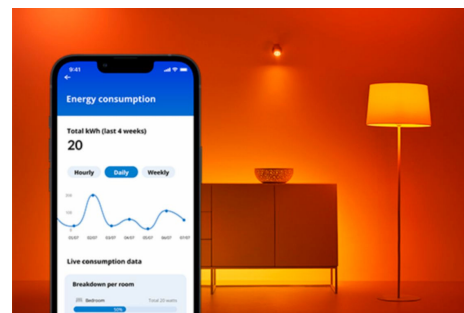

Żarówka 60 W A60 E27

Inteligentne żarówki są jak nasze codzienne doświadczenia — mogą być naprawdę bardzo zróżnicowane. Może i ta żarówka WiZ ma podstawowy kształt A60, jednocześnie oferuje jednak zdecydowanie unikatową cechę, jaką jest możliwość dostosowania białego światła LED pod kątem konkretnych potrzeb i preferencji. Zaplanuj chłodne światło sprzyjające koncentracji lub przytulne, ciepłe światło pasujące do chwil odpoczynku — wybierz to, co najlepiej sprosta Twoim oczekiwaniom i da Ci najwięcej radości i przyjemności w domu. Wszystkimi źródłami światła można sterować za pośrednictwem sieci Wi-Fi, korzystając z aplikacji WiZ, pilota WiZ lub głosu.

NAJWAŻNIEJSZE CECHY PRODUKTU

- Inteligentna żarówka z regulacją odcienia światła białego
- Do 806 lm
- Po prostu wkręć i korzystaj
- Sterowanie za pomocą aplikacji lub głosu

Łatwe do skonfigurowania inteligentne funkcje oświetleniowe

Wystarczy podłączyć urządzenie WiZ do sieci Wi-Fi, aby uzyskać natychmiastowy dostęp do inteligentnych funkcji. Możesz łatwo sterować światłem kiedy jesteś poza domem przez zaplanowanie automatycznego włączania i wyłączania światła. Nie ma potrzeby instalowania dodatkowego sprzętu, takiego jak koncentrator czy brama dostępu do sieci!

Monitoruj zużycie energii

W aplikacji WiZ możesz zobaczyć, ile energii zużywają Twoje lampy. Za pomocą raportów dziennych i tygodniowych możesz łatwo kontrolować zużycie energii w domu.

Dopasuj światła do swojego dnia