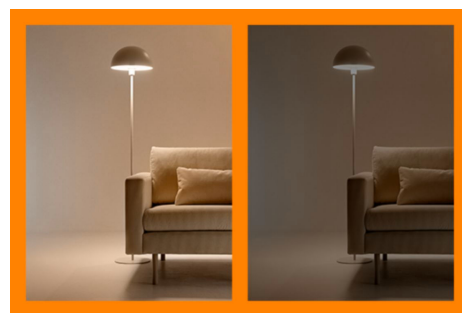

Stwórz odpowiedni nastrój za pomocą regulowanego światła białego od barwy chłodnej do ciepłej

Wybieraj spośród wielu odcieni światła białego, od energetyzującego i ziemnego po ciepłe i przytulne, lub po prostu wybierz jeden z zaprogramowanych trybów, takich jak Skupienie czy Relaks, aby wytworzyć w pomieszczeniu pożądaną nastrój.