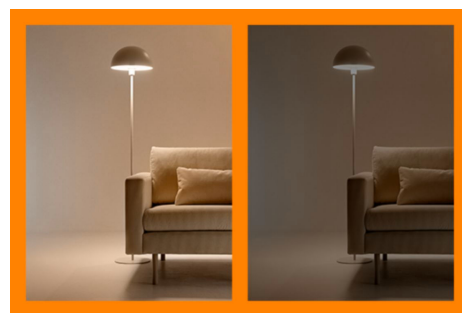

## Stwórz odpowiedni nastrój za pomocą regulowanego światła białego od barwy chłodnej do ciepłej

Wybieraj spośród wielu odcieni światła białego, od energetyzującego i ziemnego po ciepłe i przytulne, lub po prostu wybierz jeden z zaprogramowanych trybów, takich jak Skupienie czy Relaks, aby wytworzyć w pomieszczeniu pożądaną nastrój.