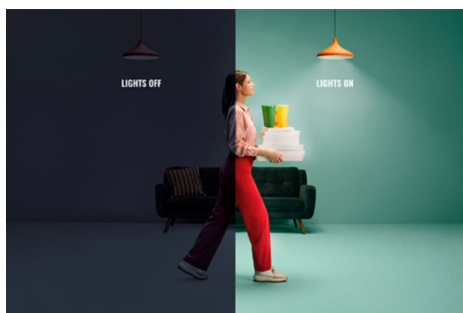

Aktywuj urządzenia ruchem bez użycia czujnika

Technologia WiZ SpaceSense przekształca Twoje urządzenia w czujniki ruchu. Aktywuj funkcję SpaceSense w aplikacji WiZ, aby światła i urządzenia włączały się i wyłączały automatycznie po wykryciu ruchu. Funkcja SpaceSense zadziała, gdy w pomieszczeniu będą się znajdować co najmniej dwa urządzenia WiZ.