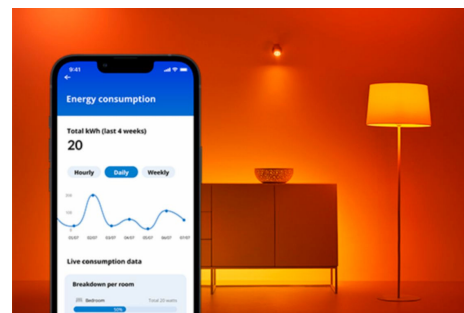

## NAJWAŻNIEJSZE CECHY PRODUKTU

- Kolorowa
- Plastik
- Po prostu wkręć i korzystaj
- Sterowanie za pomocą aplikacji WiZ lub głosu

## Łatwe do skonfigurowania inteligentne funkcje oświetleniowe

Wystarczy podłączyć urządzenie WiZ do sieci Wi-Fi, aby uzyskać natychmiastowy dostęp do inteligentnych funkcji. Możesz łatwo sterować światłem kiedy jesteś poza domem przez zaplanowanie automatycznego włączania i wyłączania światła. Nie ma potrzeby instalowania dodatkowego sprzętu, takiego jak koncentrator czy brama dostępu do sieci!

## Monitoruj zużycie energii

W aplikacji WiZ możesz zobaczyć, ile energii zużywają Twoje lampy. Za pomocą raportów dziennych i tygodniowych możesz łatwo kontrolować zużycie energii w domu.