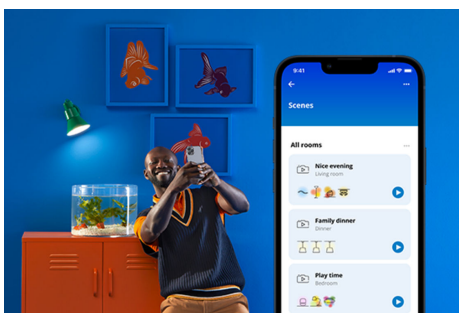

Wystarczy podłączyć urządzenie WiZ do sieci Wi-Fi, aby uzyskać natychmiastowy dostęp do inteligentnych funkcji. Możesz łatwo sterować światłem kiedy jesteś poza domem przez zaplanowanie automatycznego włączania i wyłączania światła. Nie ma potrzeby instalowania dodatkowego sprzętu, takiego jak koncentrator czy brama dostępu do sieci!

Ekskluzywny światło SpaceSense™, który włącza się po wykryciu ruchu

Technologia WiZ SpaceSense pozwala zmieniać punkty oświetlenia w czujniki ruchu. Mając w pomieszczeniu co najmniej dwie lampy WiZ, możesz aktywować funkcję SpaceSense w aplikacji WiZ, dzięki czemu światła będą włączać się i wyłączać automatycznie po wykryciu ruchu. To proste. To SpaceSense. To WiZ.

Monitoruj zużycie energii

W aplikacji WiZ możesz zobaczyć, ile energii zużywają Twoje lampy. Za pomocą raportów dziennych i tygodniowych możesz łatwo kontrolować zużycie energii w domu.

Dopasuj światła do swojego dnia

Zaprojektuj idealną aranżację świetlną

Łącz różne tryby światła białych i kolorowych, tworząc idealne oświetlenie na każdą chwilę dnia. Możesz po prostu zapisać swoją nową Aranżację i wybrać ją w dowolnym momencie za pomocą aplikacji WiZ lub głosu.