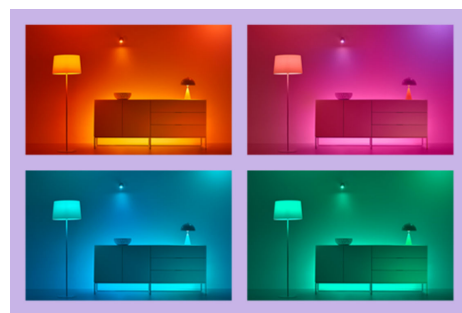

Świececzka 40 W C37 E14

Świece są piękne, ale mają tylko jedno zadanie: emitują światło świec. Nasze kolorowe żarówki LED w kształcie świecy sprawdzą się za to w 16,7 miliona zadań. Wybierz idealny odcień dostosowany do okoliczności — niezależnie od tego, czy szykuje się szalona impreza, elegancka kolacja, czy też może relaks na kanapie przy dobrym filmie — lub twórz harmonogramy, aby automatycznie zmieniać atmosferę na taką, która będzie odpowiadać Twoim aktualnym potrzebom i preferencjom. Wszystkimi źródłami światła można sterować za pośrednictwem sieci Wi-Fi, korzystając z aplikacji WiZ, pilota WiZ, a nawet głosu.

Zaprojektuj idealną aranżację świetlną

Łącz różne tryby światła białych i kolorowych, tworząc idealne oświetlenie na każdą chwilę dnia. Możesz po prostu zapisać swoją nową Aranżację i wybrać ją w dowolnym momencie za pomocą aplikacji WiZ lub głosu.