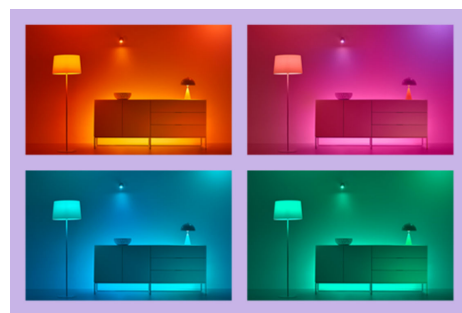

WiZ

Świececzka 40 W C37 E14

Świece są piękne, ale mają tylko jedno zadanie: emitują światło świec. Nasze kolorowe żarówki LED w kształcie świecy sprawdzą się za to w 16,7 miliona zadań. Wybierz idealny odcień dostosowany do okoliczności — niezależnie od tego, czy szykuje się szalona impreza, elegancka kolacja, czy też może relaks na kanapie przy dobrym filmie — lub twórz harmonogramy, aby automatycznie zmieniać atmosferę na taką, która będzie odpowiadać Twoim aktualnym potrzebom i preferencjom. Wszystkimi źródłami światła można sterować za pośrednictwem sieci Wi-Fi, korzystając z aplikacji WiZ, pilota WiZ, a nawet głosu.

Zaprojektuj idealną aranżację świetlną

Łącz różne tryby światła białych i kolorowych, tworząc idealne oświetlenie na każdą chwilę dnia. Możesz po prostu zapisać swoją nową Aranżację i wybrać ją w dowolnym momencie za pomocą aplikacji WiZ lub głosu.