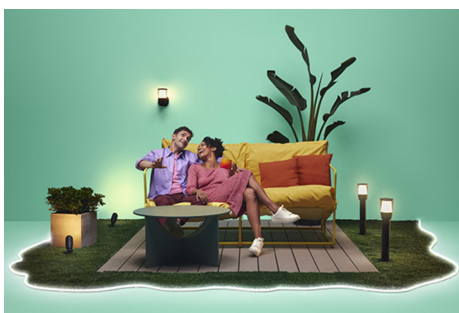

Zaprojektuj idealną aranżację świetlną na zewnątrz domu

Łącz różne tryby światła białych i kolorowych, tworząc idealne oświetlenie na każdą chwilę w ogrodzie. Zapisz swoją aranżację i wybieraj ją w dowolnym momencie za pomocą aplikacji, głosu lub akcesorium sterującego.