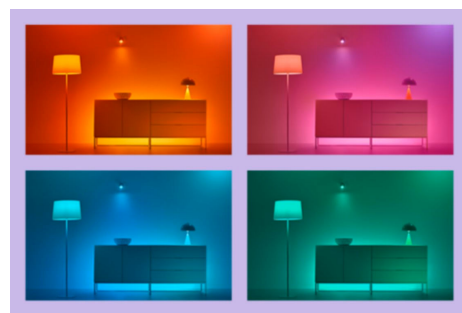

WiZ

Reflektor punktowy 50 W PAR16 GU10

Chcesz wnieść do wnętrza nieco koloru? Pragniesz pokreślić piękno wyjątkowego elementu dekoracyjnego? A może chcesz popracować? Te kolorowe reflektory LED sprawdzają się w każdym z tych zastosowań. Nie daj się zwieść standardowemu — żeby nie powiedzieć: zwykłemu — kształtowi GU10: światło, które wydobywa się z tych małych reflektorów, jest wprost niezwykle. Wybieraj spośród milionów kolorów lub twórz harmonogramy, aby automatycznie zmieniać atmosferę na taką, która będzie odpowiadać Twoim potrzebom i preferencjom. Wszystkimi źródłami światła można sterować za pośrednictwem sieci Wi-Fi, korzystając z aplikacji WiZ, pilota WiZ, a nawet głosu.

Zaprojektuj idealną aranżację świetlną

Łącz różne tryby światła białych i kolorowych, tworząc idealne oświetlenie na każdą chwilę dnia. Możesz po prostu zapisać swoją nową Aranżację i wybrać ją w dowolnym momencie za pomocą aplikacji WiZ lub głosu.