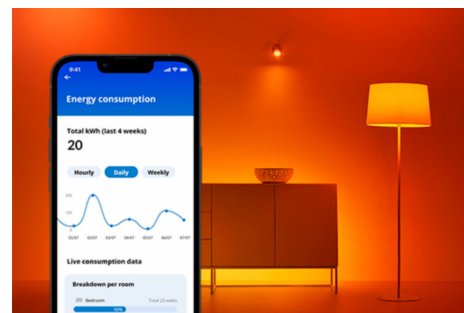

Reflektor punktowy 50 W PAR16 GU10

Kolorowa żarówka reflektorowa WiZ LED GU10 zapewnia inteligentne oświetlenie na co dzień. Idealna do oświetlenia akcentującego, ekspozycji i jako światło zadaniowe. Stwórz idealną atmosferę za pomocą 16 milionów kolorów oraz ciepłego i zimnego światła białego. Możesz ustawić harmonogramy włączania i wyłączenia światła zgodnie z codzienną lub tygodniową rutyną, sterować oświetleniem za pomocą smartfona lub głosu, a także mieć zdalny dostęp do światła nawet wtedy, gdy jesteś poza domem. Światła WiZ łączą się z istniejącym routerem Wi-Fi i nie wymagają dodatkowego sprzętu.

NAJWAŻNIEJSZE CECHY PRODUKTU

- Inteligentna żarówka z pełną gamą kolorów
- Do 345 lm
- Po prostu wkręć i korzystaj
- Sterowanie za pomocą aplikacji lub głosu

Łatwe do skonfigurowania inteligentne funkcje oświetleniowe

Wystarczy podłączyć urządzenie WiZ do sieci Wi-Fi, aby uzyskać natychmiastowy dostęp do inteligentnych funkcji. Możesz łatwo sterować światłem kiedy jesteś poza domem przez zaplanowanie automatycznego włączania i wyłączania światła. Nie ma potrzeby instalowania dodatkowego sprzętu, takiego jak koncentrator czy brama dostępu do sieci!

Monitoruj zużycie energii

W aplikacji WiZ możesz zobaczyć, ile energii zużywają Twoje lampy. Za pomocą raportów dziennych i tygodniowych możesz łatwo kontrolować zużycie energii w domu.

Miliony kolorów i zmieniające się tryby światła, aby zapewnić doskonały nastrój.