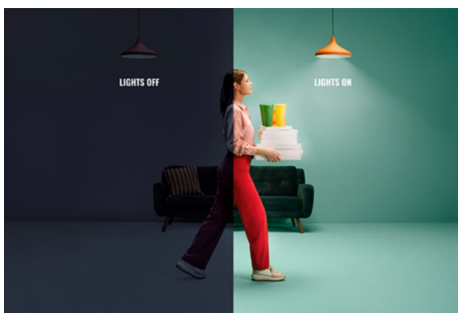

Ekskluzywny światło SpaceSense™, który włącza się po wykryciu ruchu

Technologia WiZ SpaceSense pozwala zmienić punkty oświetlenia w czujniki ruchu. Mając w pomieszczeniu co najmniej dwie lampy WiZ, możesz aktywować funkcję SpaceSense w aplikacji WiZ, dzięki czemu światła będą włączać się i wyłączać automatycznie po wykryciu ruchu. To proste. To SpaceSense. To WiZ.