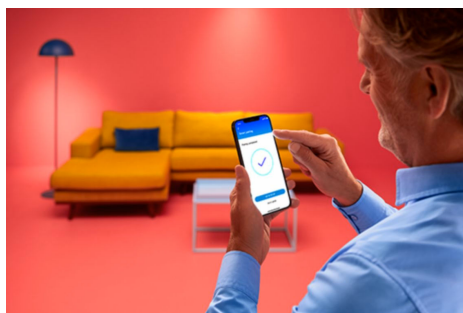

Reflektor punktowy 50 W PAR16 GU10

Kolorowa żarówka reflektorowa WiZ LED GU10 zapewnia inteligentne oświetlenie na co dzień. Idealna do oświetlenia akcentującego, ekspozycji i jako światło zadaniowe. Stwórz idealną atmosferę za pomocą 16 milionów kolorów oraz ciepłego i zimnego światła białego. Możesz ustawić harmonogramy włączania i wyłączenia światła zgodnie z codzienną lub tygodniową rutyną, sterować oświetleniem za pomocą smartfona lub głosu, a także mieć zdalny dostęp do światła nawet wtedy, gdy jesteś poza domem. Światła WiZ łączą się z istniejącym routerem Wi-Fi i nie wymagają dodatkowego sprzętu.

NAJWAŻNIEJSZE CECHY PRODUKTU

- Inteligentna żarówka z pełną gamą kolorów
- Do 345 lm
- Po prostu wkręć i korzystaj
- Sterowanie za pomocą aplikacji lub głosu

Łatwe do skonfigurowania inteligentne funkcje oświetleniowe

Wystarczy podłączyć urządzenie WiZ do sieci Wi-Fi, aby uzyskać natychmiastowy dostęp do inteligentnych funkcji. Możesz łatwo sterować światłem kiedy jesteś poza domem przez zaplanowanie automatycznego włączania i wyłączania światła. Nie ma potrzeby instalowania dodatkowego sprzętu, takiego jak koncentrator czy brama dostępu do sieci!

Wybierz dowolny kolor światła lub po prostu zastosuj dynamiczny tryb światła, który zaprojektowaliśmy dla Ciebie. Na przykład tryby Kominek lub Ocean pomogą Ci stworzyć niesamowitą atmosferę i poprawić nastrój.