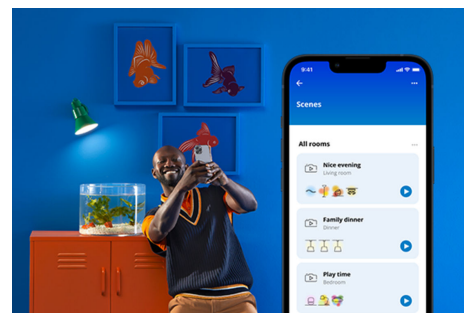

WiZ

Przezroczysta żarówka z widocznym spiralnym żarnikiem 40 W C35 E14

Jeśli przemawia do Ciebie klasyczny wygląd, postaw na styl vintage. Te inteligentne żarówki LED w kształcie świeczek z przezroczystego szkła idealnie nadają się do opraw dekoracyjnych, a przy tym sprawdzą się doskonale, gdy zechcesz dodać wnętrzą szyku. Wybieraj spośród setek odcieni białego światła, od ciepłych aż po chłodne, lub zaplanuj automatyczne dostosowywanie światła do zmieniających się potrzeb i nastrojów domowników. Wszystkimi źródłami światła można sterować za pośrednictwem sieci Wi-Fi, korzystając z aplikacji WiZ, pilota WiZ lub głosu.

NAJWAŻNIEJSZE CECHY PRODUKTU

- Inteligentna żarówka z regulacją odcienia światła białego
- Do 470 lm
- Po prostu wkręć i korzystaj
- Sterowanie za pomocą aplikacji lub głosu

Łatwe do skonfigurowania inteligentne funkcje oświetleniowe

Wystarczy podłączyć urządzenie WiZ do sieci Wi-Fi, aby uzyskać natychmiastowy dostęp do inteligentnych funkcji. Możesz łatwo sterować światłem kiedy jesteś poza domem przez zaplanowanie automatycznego włączania i wyłączania światła. Nie ma potrzeby instalowania dodatkowego sprzętu, takiego jak koncentrator czy brama dostępu do sieci!

Zaprojektuj idealną aranżację świetlną

Łącz różne tryby światła białych i kolorowych, tworząc idealne oświetlenie na każdą chwilę dnia. Możesz po prostu zapisać swoją nową Aranżację i wybrać ją w dowolnym momencie za pomocą aplikacji WiZ lub głosu.