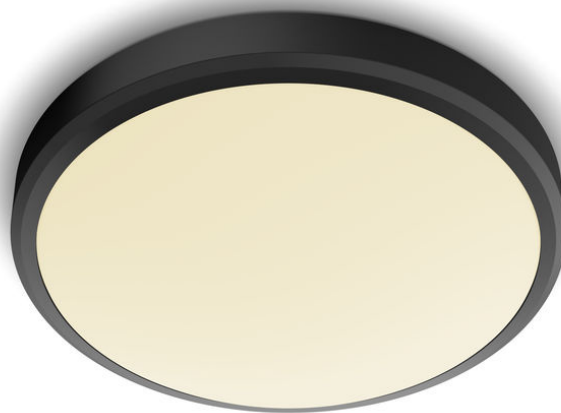

PHILIPS

Lampa sufitowa
Doris 17 W

Lampy sufitowe

2700 K

Czarny

Wodoodporne

8719514326606

Komfortowe oświetlenie LED, które nie jest męczące dla oczu

Oprawy Philips LED zapewniają światło komfortowe dla oczu.

Łatwość obsługi

- Łatwa instalacja

Bezpieczeństwo

- Odporność na wilgoć

Najwyższa jakość

- EyeComfort — światło przyjazne dla Twoich oczu
- Łatwe czyszczenie

Gładkie i łatwo czyszczące się materiały zapewniają elegancki wygląd w całym domu.

Duża trwałość – do 15 000 godzin

Technologia LED firmy Philips wydłuża żywotność produktu do 15 000 godzin.

Dane techniczne

Właściwości źródła światła

- Użycie zgodne z przeznaczeniem: Do wewnątrz

Stylistyka i wykończenie

- Kolor: Czarny
- Materiał: Metal, Plastik

Trwałość

- Liczba cykli pracy: 15 000
- Nominalny okres eksploatacji: 15 000