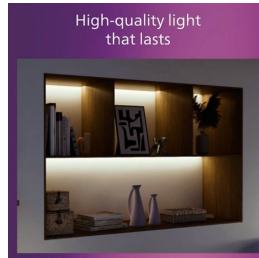

Zalety

Odpowiedni do pomieszczeń z niskimi sufitami Smukła konstrukcja

Łatwa instalacja

Nigdy więcej problemów z instalacją. Wystarczy zawiesić oprawę oświetleniową na ścianie lub suficie i gotowe.

Komfort dla oczu

Słaba jakość oświetlenia może prowadzić do zmęczenia oczu. Spędzamy coraz więcej czasu w pomieszczeniach, dlatego coraz ważniejsze staje się prawidłowe oświetlenie domu. Nasze produkty są poddawane rygorystycznym testom pod kątem migotania, efektu stroboskopu, olśnień, oddawania barw i efektów ściemniania, aby zapewnić zgodność z wymaganiami normy EyeComfort. Żarówki LED firmy Philips nie tylko dają komfortowe światło, ale także zachowują niezmienną charakterystykę w całym okresie eksploatacji, zapewniając stałą jakość oświetlenia, wydajność i barwę przez ponad dekadę. Nie męcz wzroku i zmień źródło światła na przyjazne dla Twoich oczu.

Wysokiej jakości materiał metalowy

Trwały i atrakcyjny materiał metalowy zapewniający solidne wykończenie.

Duża trwałość — do 25 000 godzin

Technologia Philips LED wydłuża żywotność produktu do 25 000 godzin

Dane techniczne

Właściwości źródła światła

- Użycie zgodne z przeznaczeniem: Do wewnątrz

Stylistyka i wykończenie

- Kolor: Biały
- Materiał: Metal, Plastik

Trwałość

- Liczba cykli pracy: 12 500
- Nominalny okres eksploatacji: 25 000

Ochrona środowiska

- Utylizacja produktu: Po zakończeniu eksploatacji (użytkowania) produktu należy zutylizować go zgodnie z lokalnymi przepisami. Nie wolno wyrzucać produktu wraz ze zwykłymi odpadami domowymi. Prawidłowa utylizacja produktu pomoże zapobiec potencjalnym zagrożeniom dla środowiska i zdrowia ludzi.