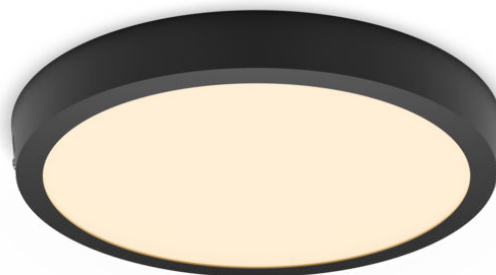

# PHILIPS

Lampa sufitowa  
Magneos 20 W 286 mm

Lampy sufitowe

2700 K

Czarny

8719514328778

## Komfortowe oświetlenie LED, które nie jest męczące dla oczu

Lampy Philips LED Slim typu Downlight tworzy efekt naturalnego światła, który świetnie się sprawdza w systemach oświetlenia domowego. To małe arcydzieło pasuje do niskich sufitów i tworzy eleganckie oświetlenie w dowolnym miejscu w domu, a przy tym nie męczy oczu.